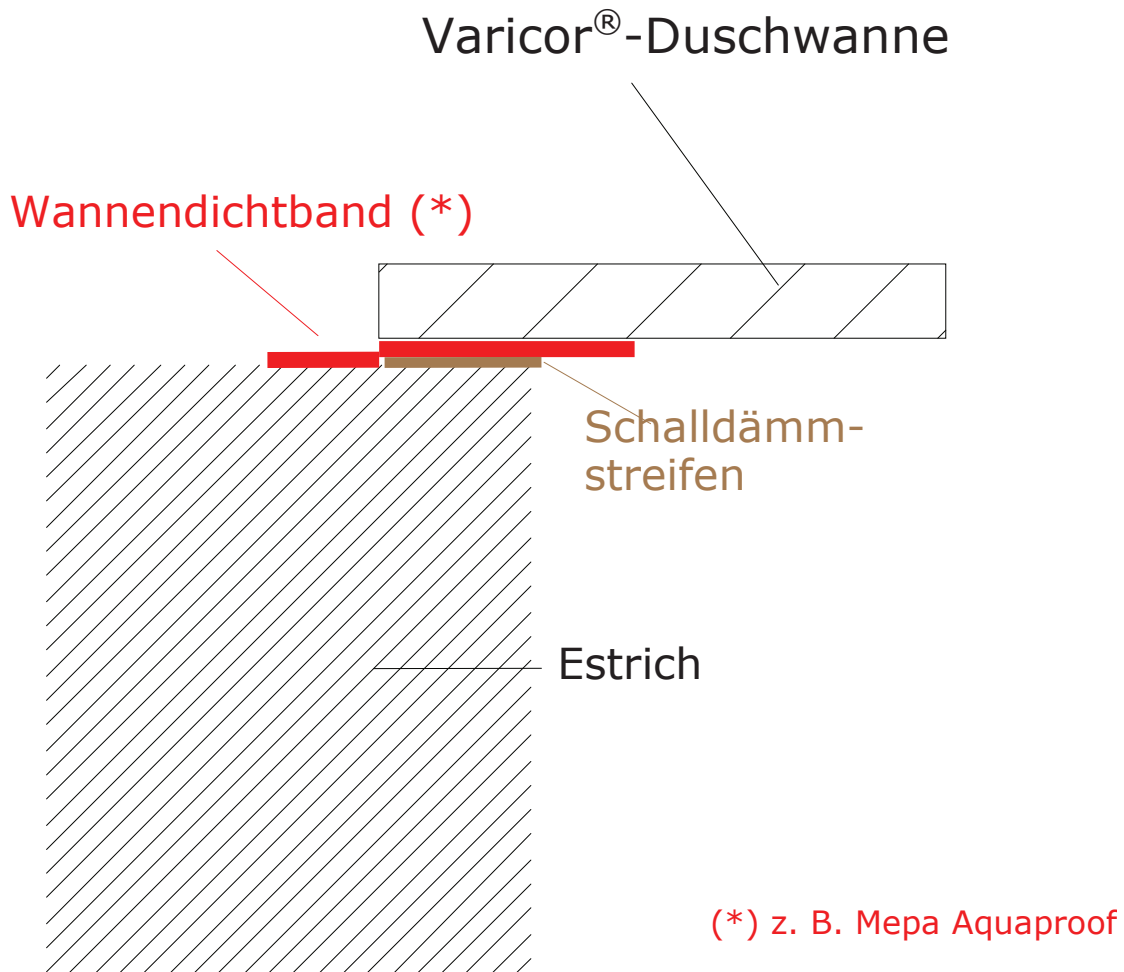

VARICOR®

Montageanleitung

Duschwanne ATHENA

Technische Daten

Einbauvarianten

Auflageversion

Flächenbündiger Einbau

Podest Einbau

Montagezubehör optional:
Duschwannenfüße (4er Set)

Ablaufgarnitur:
z.B. Viega Tempoplex 60 mm, Modell 6963 (über Fachhandel erhältlich)

Detail Bodenanschluss

Detail Wandanschluss

Montagezubehör optional:
Duschwannenfüße (4er Set)

Ablaufgarnitur:
z.B. Viega Tempoplex 60 mm, Modell 6963 (über Fachhandel erhältlich)