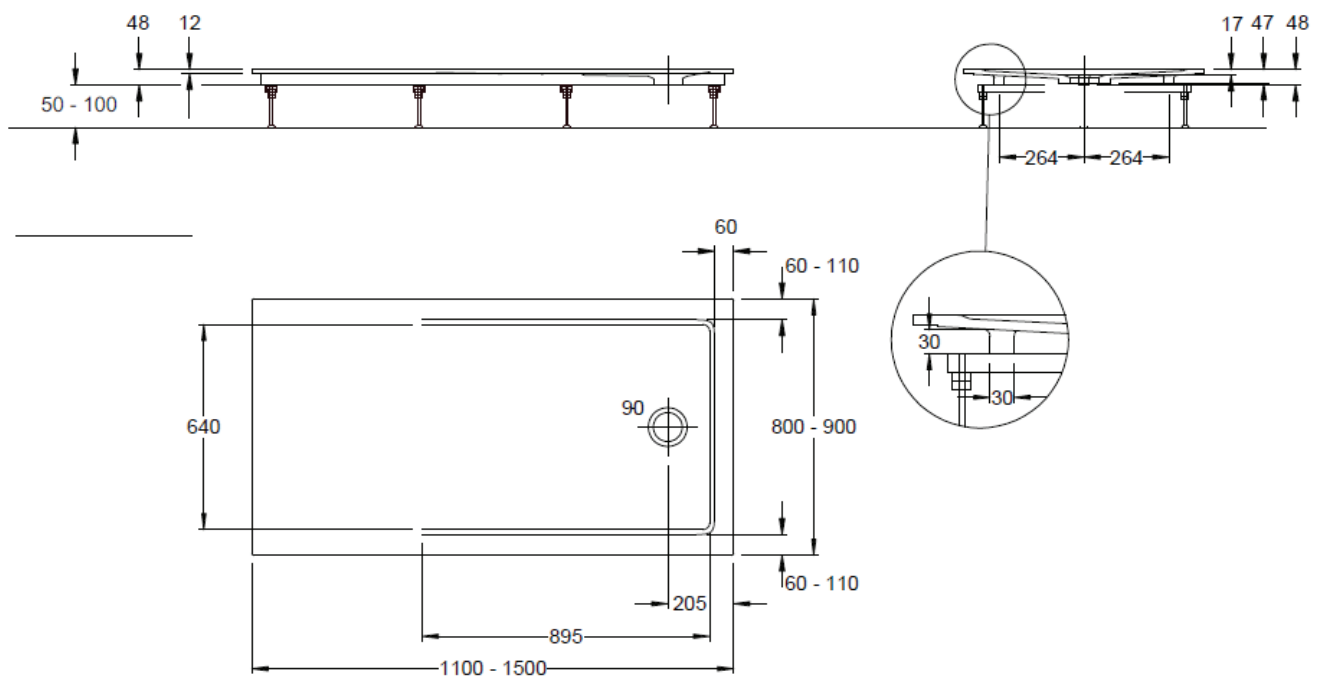

VARICOR®

Montageanleitung

Duschwanne ATHENA

Technische Daten

Einbauvarianten

Auflageversion

Flächenbündiger Einbau

Podest Einbau

Montagezubehör optional:
Duschwannenfüße (4er Set)

Ablaufgarnitur:
z.B. Viega Tempoplex 60 mm, Modell 6963 (über Fachhandel erhältlich)

Detail Bodenanschluss

Detail Wandanschluss

Montagezubehör optional:
Duschwannenfüße (4er Set)