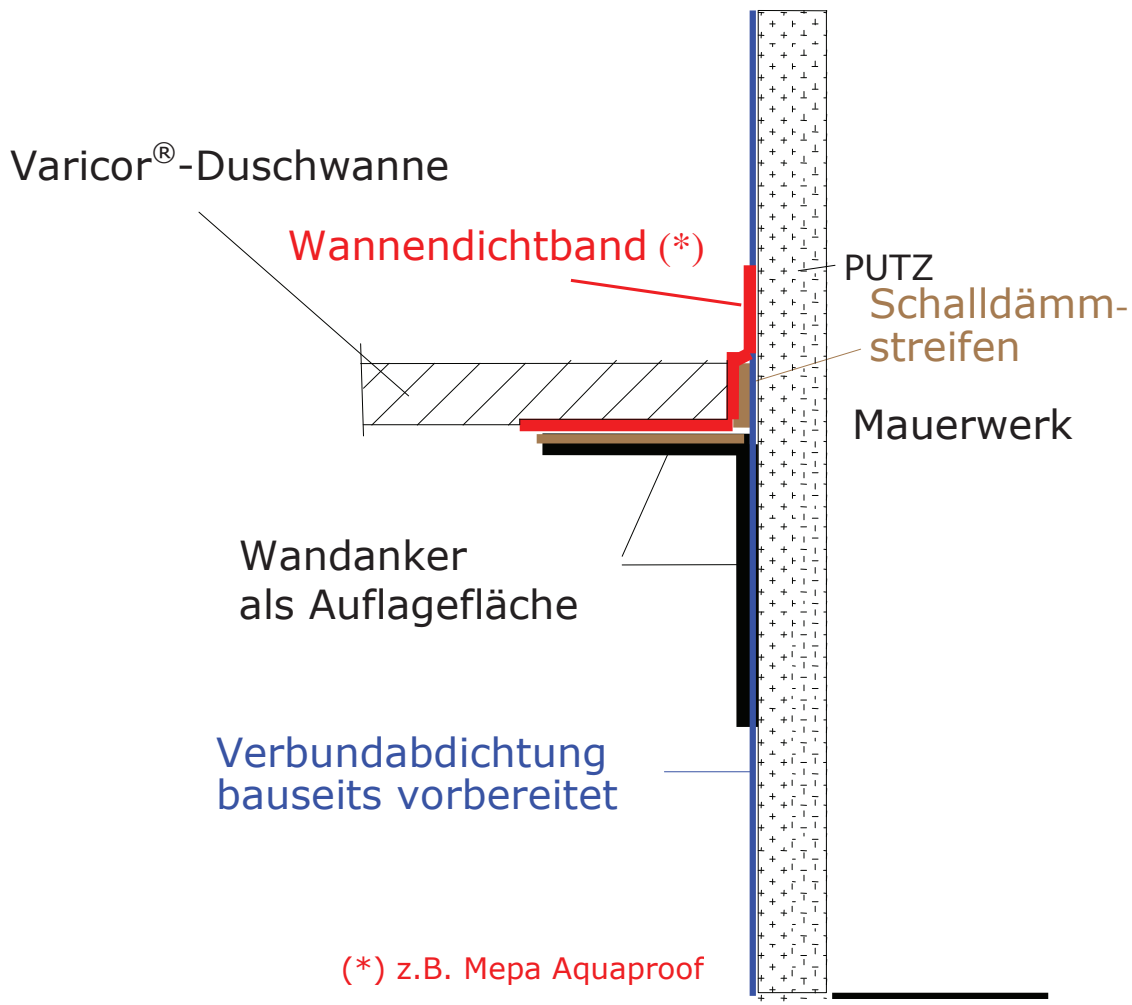

VARICOR®

Montageanleitung

Duschwanne ATHENA

Technische Daten

Einbauvarianten

Auflageversion

Flächenbündiger Einbau

Podest Einbau

Montagezubehör optional:
Duschwannenfüße (4er Set)

Ablaufgarnitur:
z.B. Viega Tempoplex 60 mm, Modell 6963 (über Fachhandel erhältlich)

Detail Bodenanschluss

Detail Wandanschluss

Montagezubehör optional:
Duschwannenfüße (4er Set)

Ablaufgarnitur:
z.B. Viega Tempoplex 60 mm, Modell 6963 (über Fachhandel erhältlich)